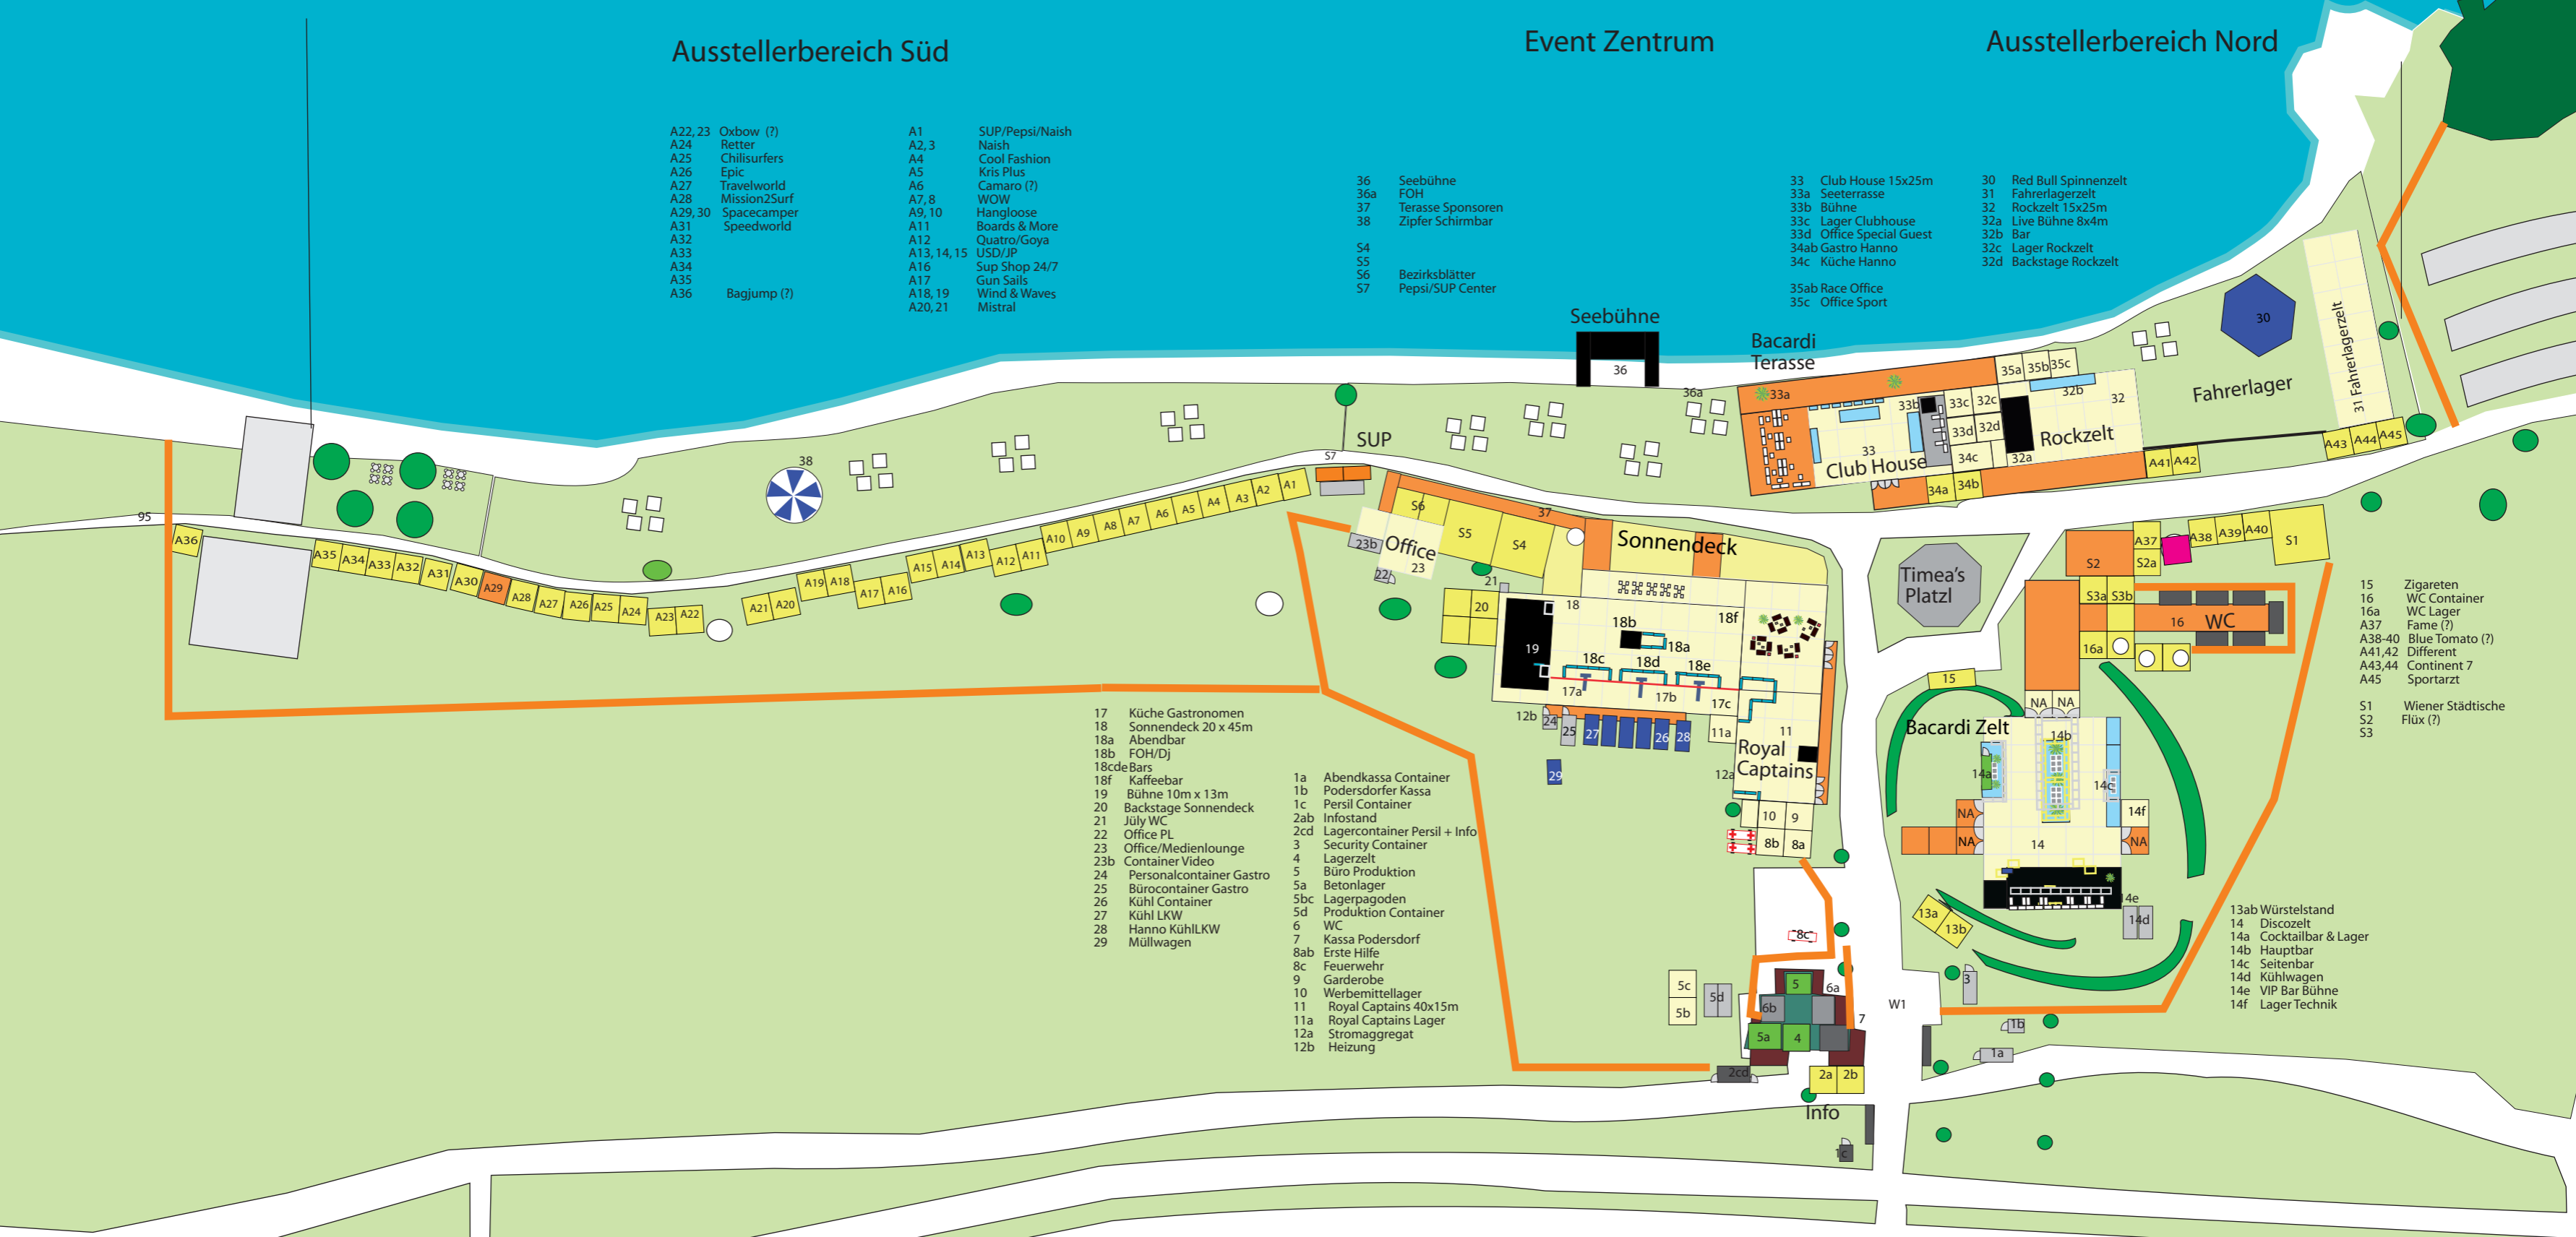

## Ausstellerbereich Süd

A22, 23	Oxbow (?)	A1	SUP/Pepsi/Naish
A24	Retter	A2, 3	Naish
A25	Chilisurfers	A4	Cool Fashion
A26	Epic	A5	Kris Plus
A27	Travelworld	A6	Camaro (?)
A28	Mission2Surf	A7, 8	WOW
A29, 30	Spacecamper	A9, 10	Hangloose
A31	Speedworld	A11	Boards & More
A32		A12	Quatro/Goya
A33		A13, 14, 15	USD/JP
A34		A16	Sup Shop 24/7
A35		A17	Gun Sails
A36	Bagjump (?)	A18, 19	Wind & Waves
		A20, 21	Mistral

## Event Zentrum

36	Seebühne
36a	FOH
37	Terrasse Sponsoren
38	Zipfer Schirmbar
S4	
S5	
S6	Bezirksblätter
S7	Pepsi/SUP Center

## Ausstellerbereich Nord

33	Club House 15x25m	30	Red Bull Spinnzelt
33a	Seeterrasse	31	Fahrerlagerzelt
33b	Bühne	32	Rockzelt 15x25m
33c	Lager Clubhouse	32a	Live Bühne 8x4m
33d	Office Special Guest	32b	Bar
34ab	Gastro Hanno	32c	Lager Rockzelt
34c	Küche Hanno	32d	Backstage Rockzelt
35ab	Race Office		
35c	Office Sport		

15	Zigaretten
16	WC Container
16a	WC Lager
A37	Fame (?)
A38-40	Blue Tomato (?)
A41,42	Different
A43,44	Continent 7
A45	Sportarzt
S1	Wiener Städtische
S2	Flux (?)
S3	

13ab	Würstelstand
14	Discozelt
14a	Cocktailbar & Lager
14b	Hauptbar
14c	Seitenbar
14d	Kühlwagen
14e	VIP Bar Bühne
14f	Lager Technik